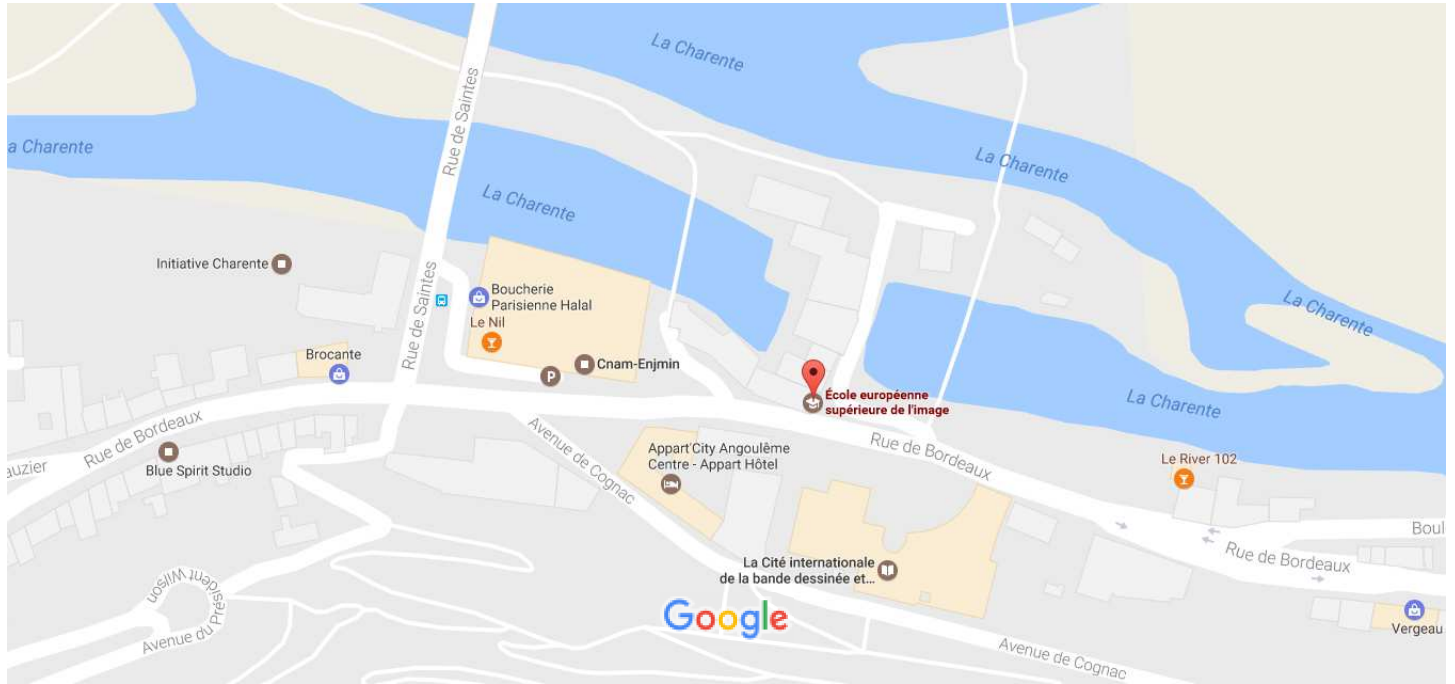

## Google Maps École européenne supérieure de l'image

Données cartographiques ©2016 Google 100 ft

## En bref

L'École européenne supérieure de l'image est une école d'art généraliste, implantée sur deux sites, Angoulême et Poitiers, vouée plus particulièrement à l'enseignement de la bande dessinée à Angoulême et aux arts numériques à Poitiers. [Wikipédia](#)

## Recherches associées

[Afficher d'autres lieux](#)

**La Cité internationale de la...**

Centre culturel

**Festival International de la...**

Festival

**GrandAngoulême - Commun...**

Siège de la communauté de communes