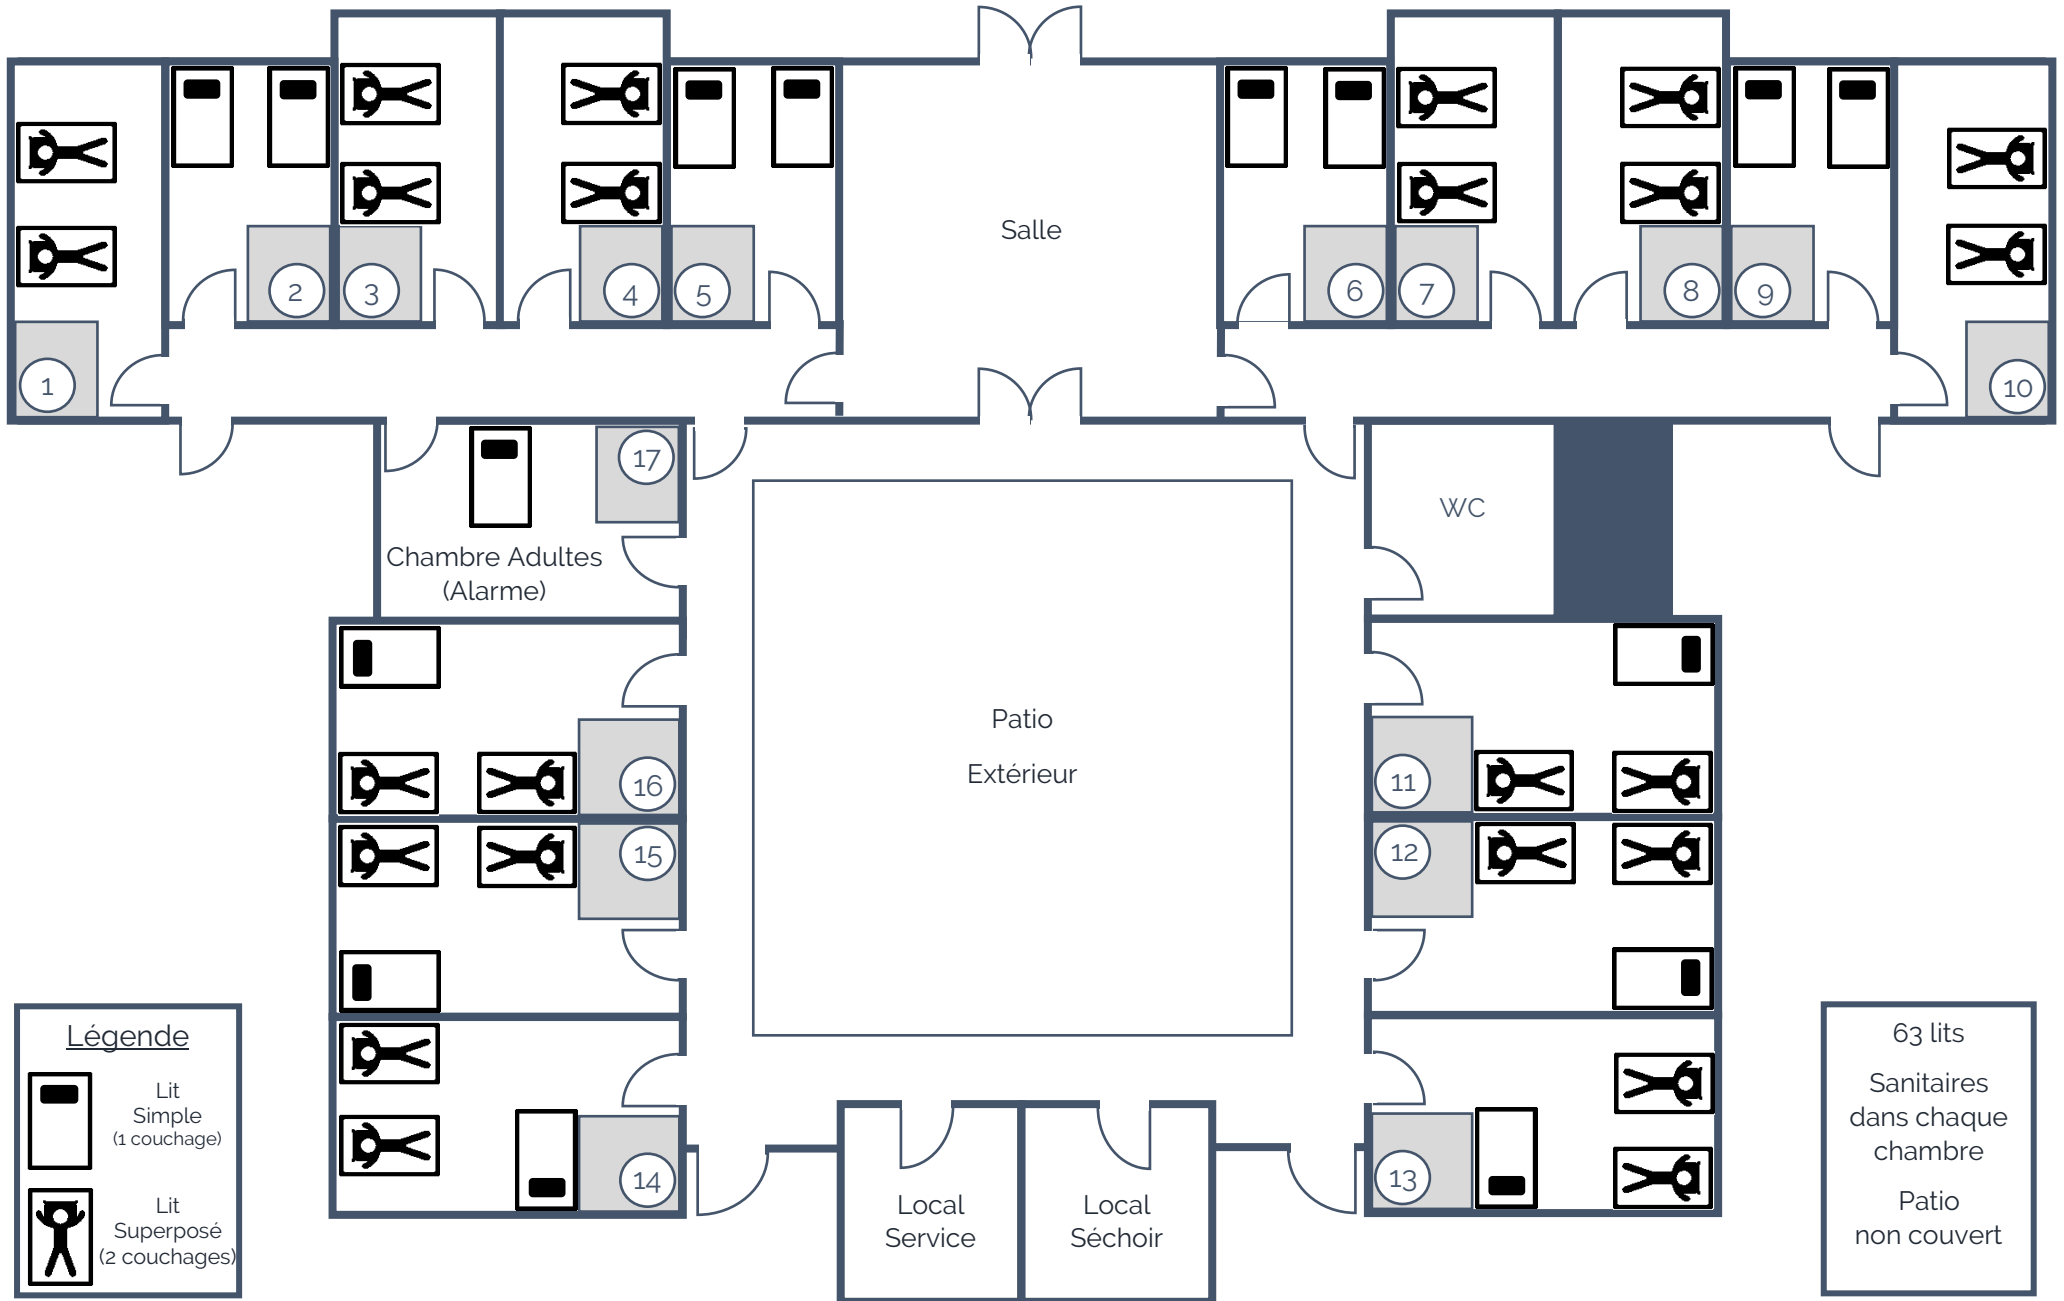

BATIMENT CHASSIRON

Légende

-  Lit Simple (1 couchage)
-  Lit Superposé (2 couchages)

63 lits
Sanitaires dans chaque chambre
Patio non couvert