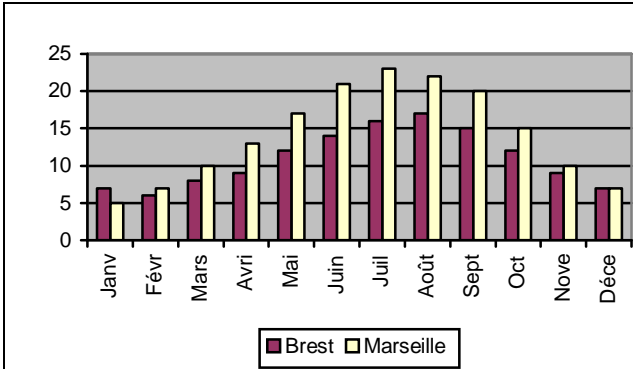

GRAPHIQUES

Températures

1 Quelle est la température moyenne en juillet à :

- Marseille :
- Brest :

2 Quand la température est-elle plus basse à Marseille qu'à Brest?

.....

3 Peux-tu indiquer les températures, mois par mois, pour Brest :

Janv. : Févr. : Mars : Avril : Mai : Juin :
 Juil. : Août : Sept. : Oct. : Nov. : Déc. :

Teneur en sucre d'aliments

1 Combien y a-t-il de sucre :
 dans une orange :
 dans 1 verre de jus de fruit :
 dans 1 verre de lait :

2 Quels aliments ont moins de 20 g de sucre ?

3 Quels aliments dépassent 30g de sucre ?

Population de l'île d'Ouessant

1 Combien d'habitants y avait-il en 1900 ?

2 Quelle est l'évolution de la population depuis 1900 ?