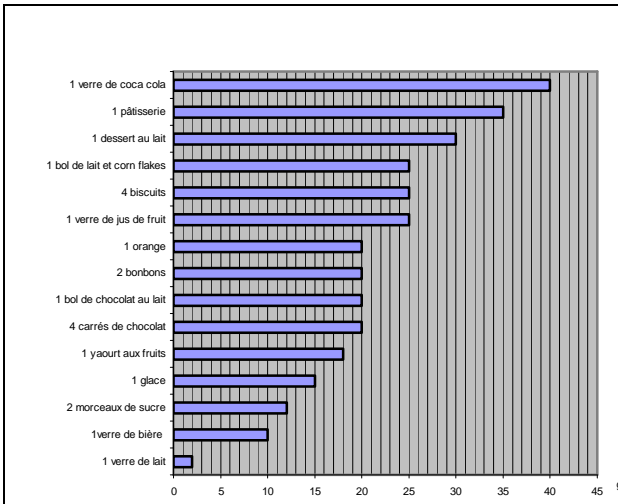

GRAPHIQUES

Températures

1 Quelle est la température moyenne en juillet à :

- Marseille :
- Brest :

2 Quand la température est-elle plus basse à Marseille qu'à Brest?

.....

3 Peux-tu indiquer les températures, mois par mois, pour Brest :

Janv. : Févr. : Mars : Avril : Mai : Juin :
 Juil. : Août : Sept. : Oct. : Nov. : Déc. :

Teneur en sucre d'aliments

1 Combien y a-t-il de sucre :
 dans une orange :
 dans 1 verre de jus de fruit :
 dans 1 verre de lait :

2 Quels aliments ont moins de 20 g de sucre ?

3 Quels aliments dépassent 30g de sucre ?

Population de l'île d'Ouessant

1 Combien d'habitants y avait-il en 1900 ?

2 Quelle est l'évolution de la population depuis 1900 ?